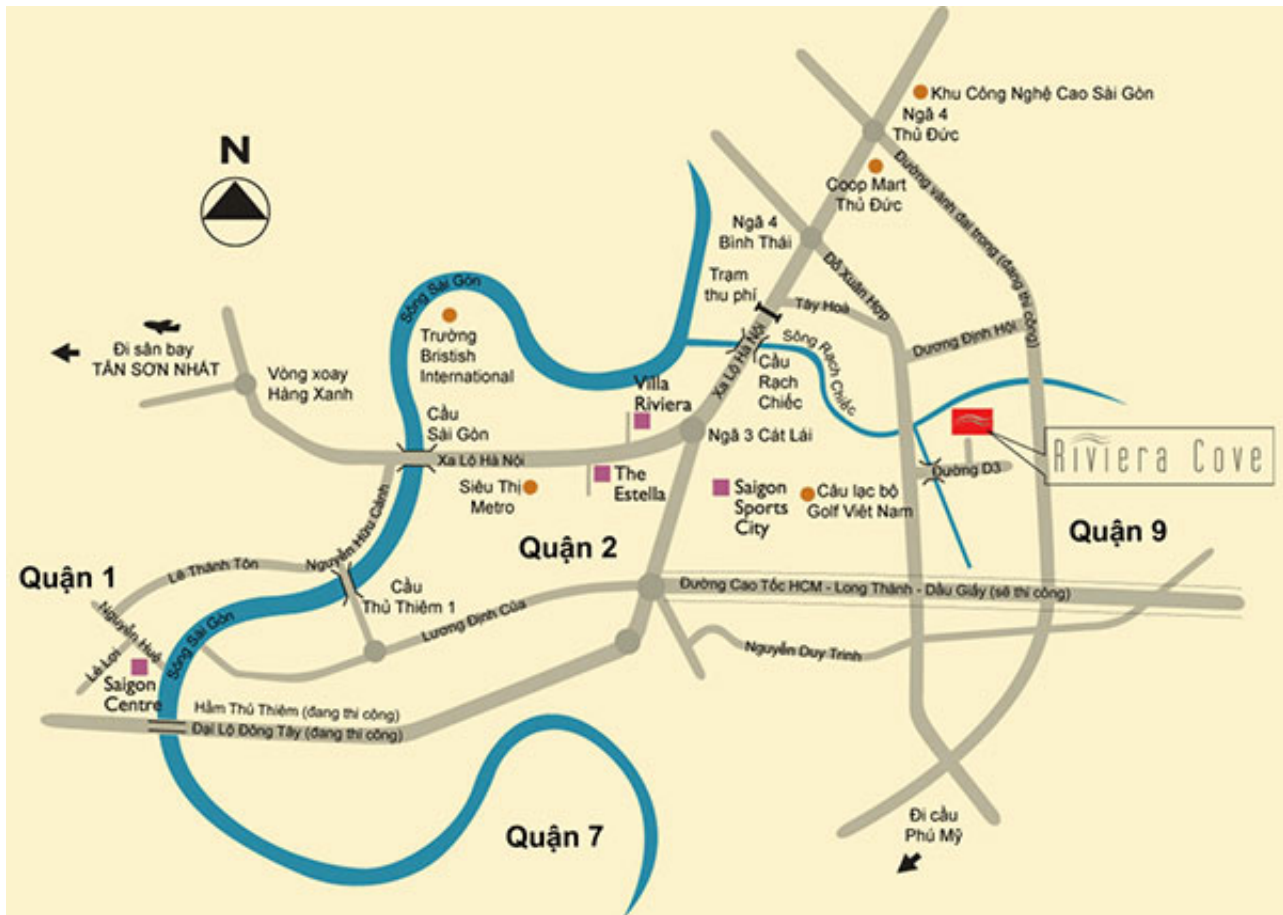

Nằm ven sông Rạch Chiếc, khu biệt thự biệt lập Riviera Cove với 96 căn biệt thự theo phong cách nghỉ dưỡng, mang đến cho cư dân một phong cách sống hoàn hảo ven sông với hàng loạt các tiện ích phục vụ cho nhu cầu cuộc sống của cư dân bao gồm đường bách bộ dài 280m ven sông Rạch Chiếc.

Riviera Cove mang đến cho bạn những giây phút thư giãn tuyệt vời riêng tư trong một khu biệt thự khép kín sau những giờ làm việc căng thẳng. Tọa lạc trong khung cảnh yên bình của quận 9, Riviera Cove với 96 biệt thự cao cấp đem đến cho chủ nhân sành điệu sự tuyệt vời giữa thanh bình và tiện lợi.

Loại hình:

- Biệt thự ven sông: 28 biệt thự
- Biệt thự vườn: 56 biệt thự
- Biệt thự cạnh cầu lạc bộ: 12 biệt thự

Dự án Riviera Cove

Vị trí

Dự án Riviera Cove tọa lạc tại đường D3, đường Phú Hữu, quận 9, Tp.HCM.

Vị trí Riviera Cove

Hạ tầng

Tiện ích nội khu

- Hồ bơi
- Khung cảnh thiên nhiên mát mẻ dọc ven sông
- Khu sân chơi và hồ bơi trẻ em
- Bể Jacuzzi, Gym, Câu lạc bộ Cộng đồng
- Mini-Mart
- Sân tennis
- Khuôn viên sinh hoạt chung rộng lớn