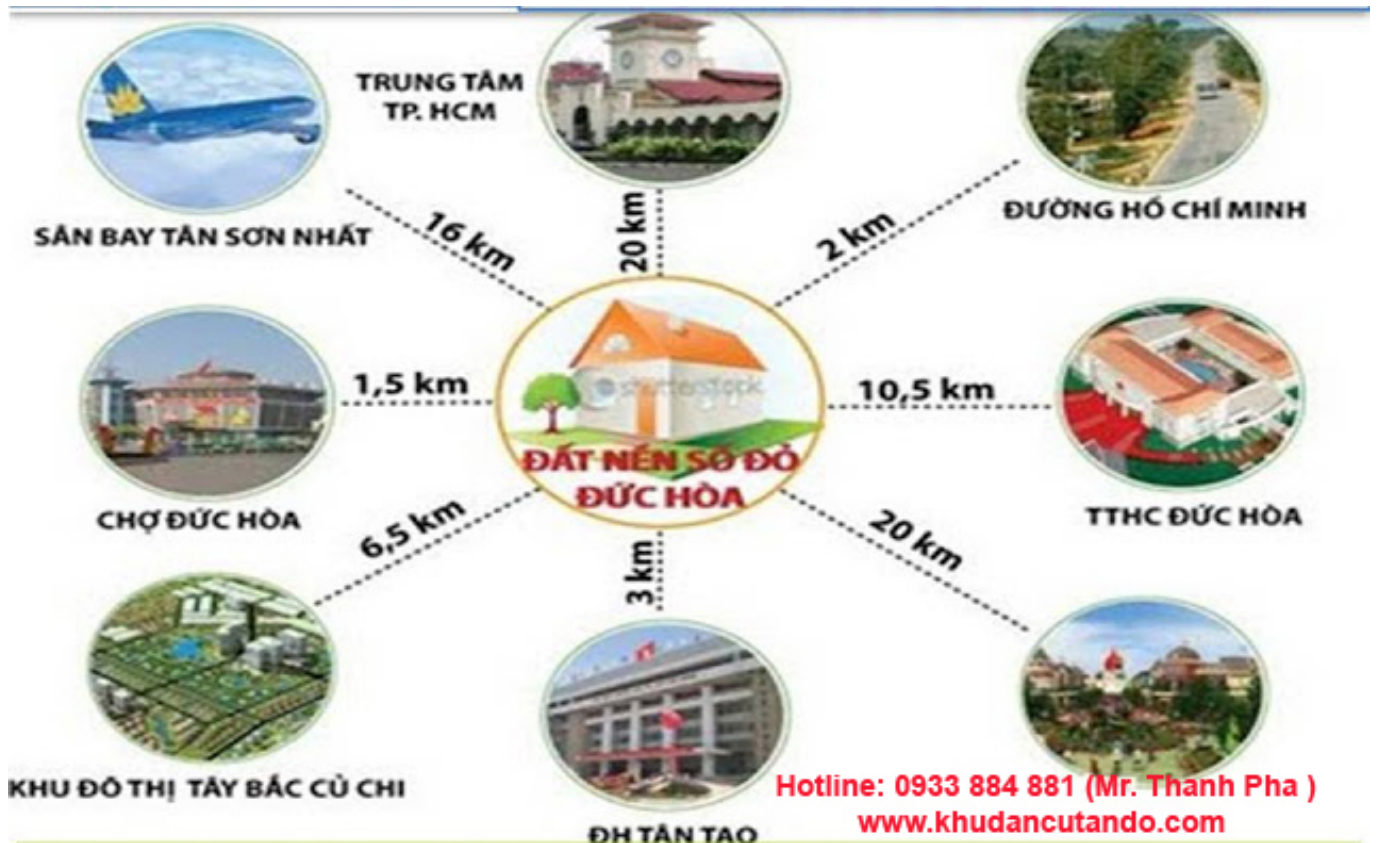

*Làng sinh thái du lịch Eco Village*

Tên dự án: KHU DÂN CƯ SINH THÁI TÂN ĐÔ hay còn được gọi là TAN DO Eco Village.

Tên chính thức: “Khu dân cư và Tái định cư TÂN ĐÔ”.

Một số tên khác: Tân Đô, Tân Đô Residence, Khu sinh thái TÂN ĐÔ, Khu nhà ở chuyên gia Tân Đô, TAN DO Natural Village, Khu dân cư Tên Lửa 2,...

Với thông điệp “Sống cùng thiên nhiên”, Làng sinh thái du lịch TÂN ĐÔ – Eco Village được xem là một trong những dự án mới độc đáo trên thị trường bất động sản phía Nam được rất nhiều người quan tâm và yêu thích.

Dự án KDC Tân Đô là sự kết nối thuận tiện đến các quận huyện nằm phía Tây và hướng Tây Bắc Tp. Hồ Chí Minh như: Bình Chánh, Bình Tân, Tân Phú, Tân Bình, quận 6, quận 12, Hóc Môn, Củ Chi... Thuận tiện cho việc di chuyển vào trung tâm Thành phố Hồ Chí Minh. Khu dân cư TÂN ĐÔ nối liền giao thông đến các Tỉnh miền Tây bằng hệ thống đường cao tốc nhanh chóng.

Tân Đô với tổng quy mô lên đến 302 ha, nằm tọa lạc ngay tại xã Đức Hòa Hạ, Huyện Đức Hòa, Tỉnh Long An. Giáp ranh với Huyện Bình Chánh của TPHCM. Sở hữu một vị trí giao thông thuận lợi, là cửa ngõ vào TPHCM và liền kề các tỉnh miền Tây theo 2 tuyến vành đai 3 và 4.